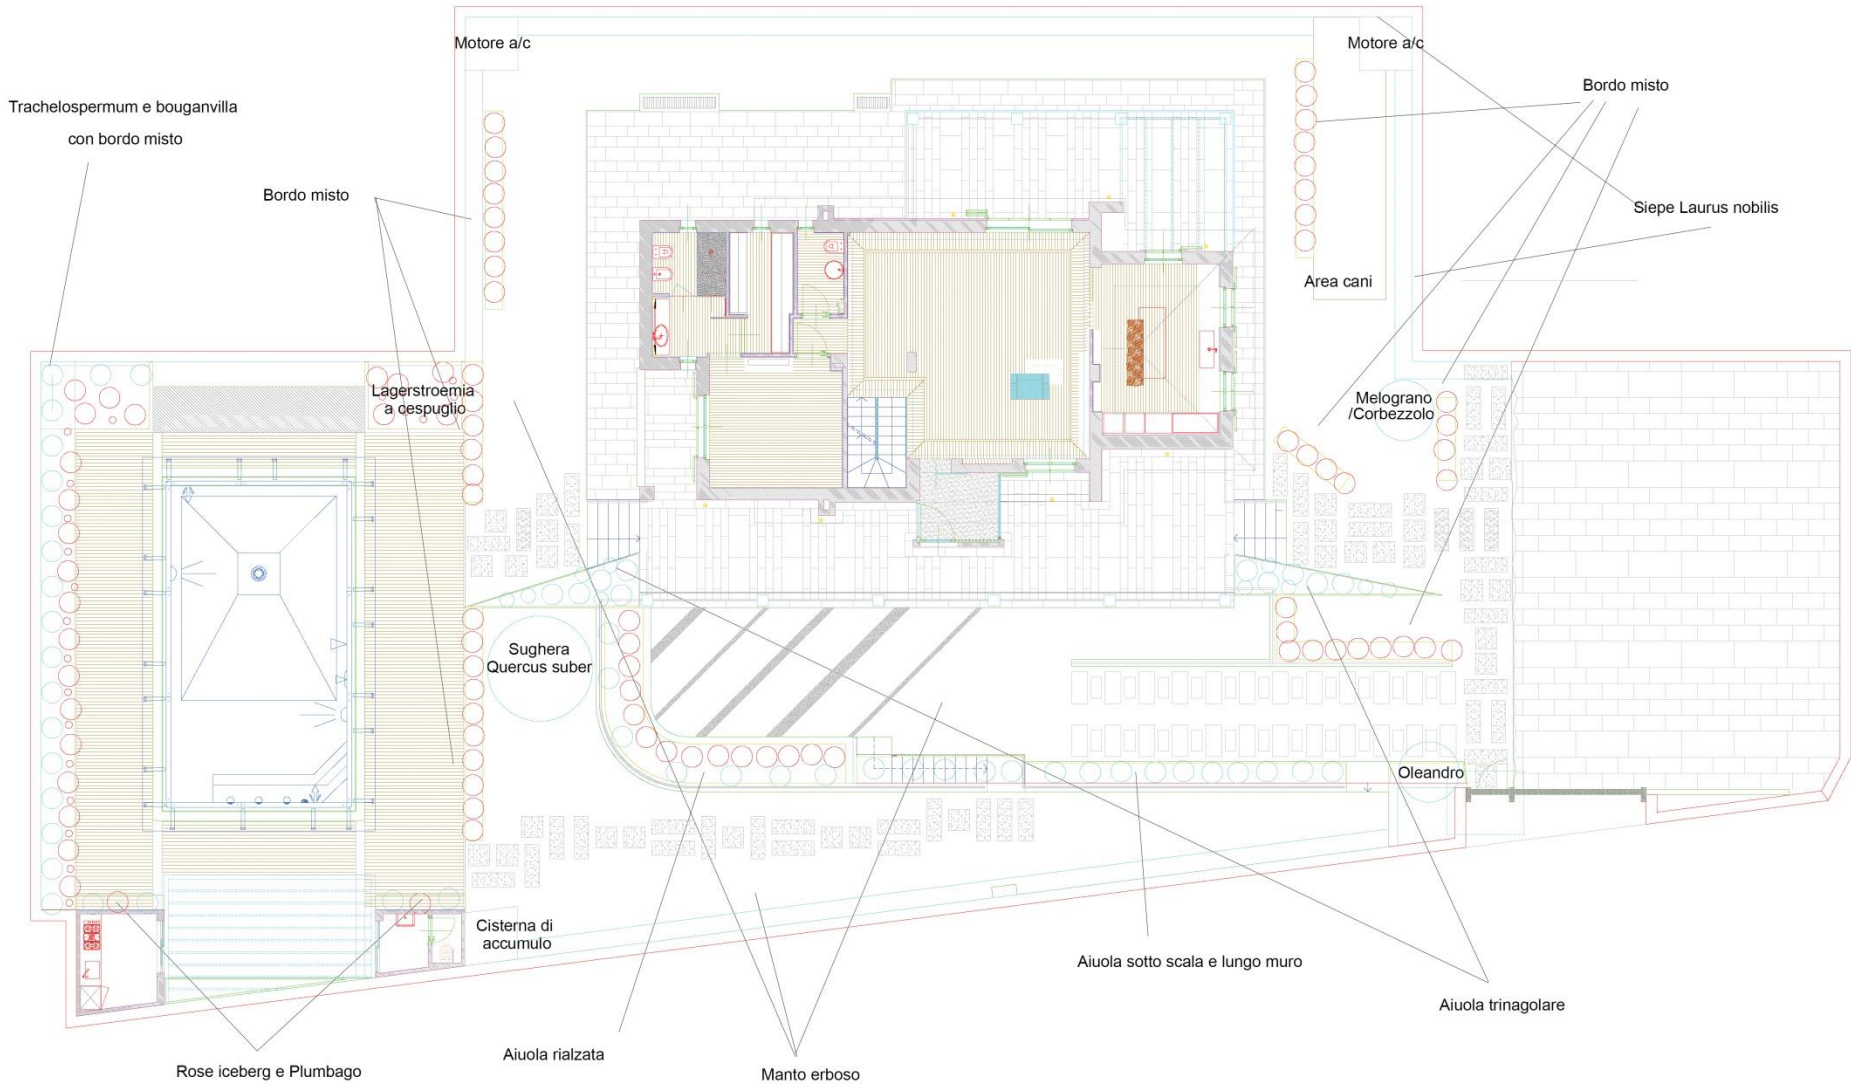

HOMEPLANNER
by HORTI ROMANI
IL TUO SPAZIO. PROGETTO E ARREDO.

Giardino TESSARO

Riqualificazione del giardino di pertinenza di un edificio residenziale.
Via Monaldi, Roma

STATO DI FATTO_IPOTESI PROGETTUALI

PROPOSTA PROGETTUALE

RENDER

RENDER

SCHEMA PROGETTUALE DI ACCOMPAGNO AL COMPUTO

SUGGERIMENTI

Stile & finiture

SCELTE BOTANICHE_AIUOLE TRIANGOLARI RIALZATE

Lavandula angustifolia 'Hidcote Blue'